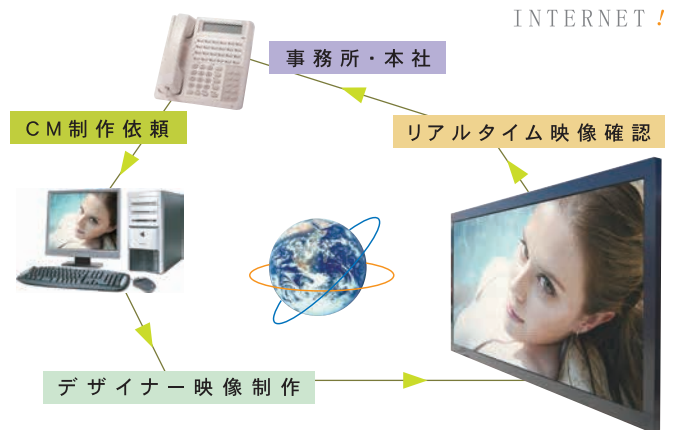

## NYC3010S

400mm

1,360mm

設置イメージ

制作した **CM** をインターネットで送信

日本全国のLED表示機に放映できる。  
プロのデザイナーによる高品位CM制作。  
現在流れているCMをリアルモニターで確認。

※担当のデザイナーがつきCM制作をします。

型式(品番)	NYC6010S	NYC3010S
1文字サイズ	160mm×160mm	
パネル数	8文字4段(横型)	8文字2段(横型)
1パネルドット数	16×16	
表示面	片面のみ	
表示画面サイズ	1280×640	1280×320
ピクセルピッチ	10mm	
表示発光色	スーパーカラー32,768色 (1,670万色精度補正)	
外形寸法	1360mm×720mm×150mm (突起物含まず)	1360mm×400mm×150mm (突起物含まず)
質量	57kg	36kg
定格消費電力	433W(平均174W)	224W(平均90W)
電源	単相AC100V 50/60Hz	