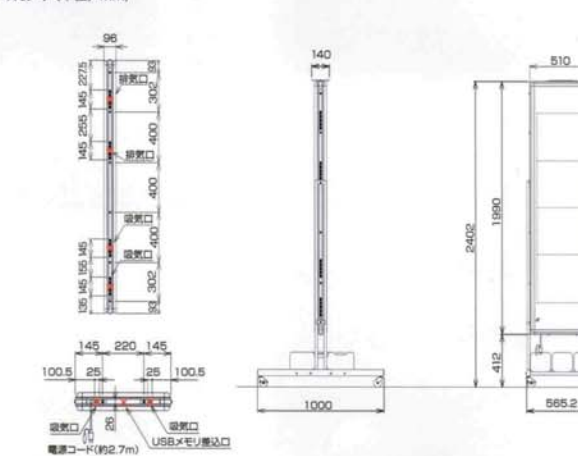

SQ4031BWW 両面
SQ4031BZW 片面

SQ4041BWW 両面
SQ4041BZW 片面

SQ4031B仕様

	SQ4031BWW(両面)	SQ4031BZW(片面)
パネル数	1文字×3段(タテヨコ切替可能)	
ドットフォントと表示文字数(リモコン・スマホ入力)	24×24ドットの場合 3文字表示 16×16ドットの場合 4.5文字表示 12×12ドットの場合 6文字2段表示	24×24ドットの場合 4文字表示 16×16ドットの場合 6文字表示 12×12ドットの場合 8文字2段表示
一文字サイズ	396×376mm(24×24ドットの場合)	
表示画面サイズ	表示部: 396×1128mm 飾り部含む: 417×1265mm	
表示色	表示部: SMDスーパーホワイトLED 飾り部: カラーRGB3in1LED、白色パワーLED	
外形寸法	1386×485×107mm 1386×485×77mm	
質量	17kg	14kg
電源	AC100V 50/60Hz	
定格消費電力	通常時 最大305W(平均122W)	最大158W(平均63W)
電力	エコモード時 最大166W(平均66W)	最大88W(平均35W)
動作温度範囲	-10℃~+40℃ 湿度90%RH以下	
入力装置	リモコンユニット(製品に付属) 架台: SS-SSTQ40 ブラケット: AS-S3K	
オプション	USB延長ユニット: SS-SUBQ40 ADSL屋外収納ボックス: SS-SMDDSL 無線LANユニット	

外観図(単位/mm)

SQ4041B仕様

	SQ4041BWW(両面)	SQ4041BZW(片面)
パネル数	1文字×4段(タテヨコ切替可能)	
ドットフォントと表示文字数(リモコン・スマホ入力)	24×24ドットの場合 4文字表示 16×16ドットの場合 6文字表示 12×12ドットの場合 8文字2段表示	24×24ドットの場合 4文字表示 16×16ドットの場合 6文字表示 12×12ドットの場合 8文字2段表示
一文字サイズ	396×376mm(24×24ドットの場合)	
表示画面サイズ	表示部: 396×1504mm 飾り部含む: 417×1863mm	
表示色	表示部: SMDスーパーホワイトLED 飾り部: カラーRGB3in1LED、白色パワーLED	
外形寸法	1990×510×96mm	
質量	29kg	23kg
電源	AC100V 50/60Hz	
定格消費電力	通常時 最大395W(平均158W)	最大205W(平均82W)
電力	エコモード時 最大210W(平均84W)	最大115W(平均46W)
動作温度範囲	-10℃~+40℃ 湿度90%RH以下	
入力装置	リモコンユニット(製品に付属) 架台: SS-SSTQ40	
オプション	USB延長ユニット: SS-SUBQ40 ADSL屋外収納ボックス: SS-SMDDSL 無線LANユニット	

外観図(単位/mm)

※・・・吸排気口及びUSBメモリ差込口につきふさがなくてください 製品の寸法には、ボルト・ビス等の突起物は含まれておりません。

運用方法

近接設置

遠隔設置

注1: パソコン (Windows8/7/Vista/Xp) 入力編集ソフト: 弊社PV Editor ver.5.1以降
注2: 無線LAN対応のパソコンまたは無線LANアダプタ(市販品)が必要となります。※画像はイメージ合成です。
注3: 複数台の表示機に接続する場合にはお問い合わせください。
注4: 製品本体に追加部品が必要となります。お問い合わせください。

明るい! 広く! 大きい!

**超高輝度超広視野角LEDと
クラス最大級の表示画面サイズ**

- 3文字表示画面サイズ(縦設置の場合)396mm×1,128mm
- 4文字表示画面サイズ(縦設置の場合)396mm×1,504mm

リアルタイム!

スマホで簡単入力

ピピッとスマイル スマホで入力
専用回線不要 専用アプリ不要

- メッセージ入力 (最大5文章まで保存・送信可能)
- 英数カナ文字の半角入力
- 太字入力
- 期間、曜日、時間帯別の登録
- 表示機文章の選択 (○/×)
- 飾りパターン、輝度、一発CH.、時刻合わせ
- ログインID・パスワードの変更