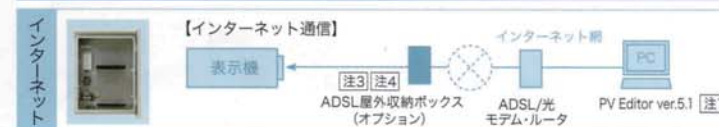

外観図(単位/mm)

※・・・吸排気口及びUSBメモリ差込口につきふさがなくてください 製品の寸法には、ボルト・ビス等の突起物は含まれておりません。

運用方法

近接設置

遠隔設置

注1: パソコン (Windows8/7/Vista/Xp) 入力編集ソフト: 弊社PV Editor ver.5.1以降
注2: 無線LAN対応のパソコンまたは無線LANアダプタ(市販品)が必要となります。※画像はイメージ合成です。
注3: 複数台の表示機に接続する場合にはお問い合わせください。
注4: 製品本体に追加部品が必要となります。お問い合わせください。