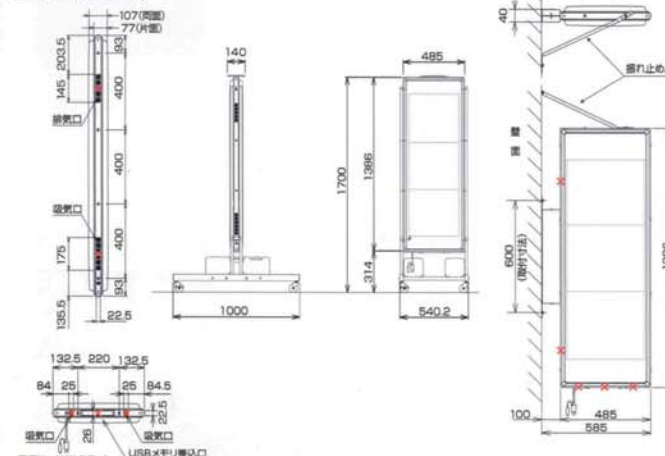

SQ4031BWW 両面
SQ4031BZW 片面

SQ4041BWW 両面
SQ4041BZW 片面

SQ4031B仕様

	SQ4031BWW(両面)	SQ4031BZW(片面)
パネル数	1文字×3段(タテヨコ切替可能)	
ドットフォントと表示文字数(リモコン・スマホ入力)	24×24ドットの場合 3文字表示 16×16ドットの場合 4.5文字表示 12×12ドットの場合 6文字2段表示	24×24ドットの場合 4文字表示 16×16ドットの場合 6文字表示 12×12ドットの場合 8文字2段表示
一文字サイズ	396×376mm(24×24ドットの場合)	
表示画面サイズ	表示部: 396×1128mm 飾り部含む: 417×1265mm	
表示色	表示部: SMDスーパーホワイトLED 飾り部: カラーRGB3in1LED、白色パワーLED	
外形寸法	1386×485×107mm 1386×485×77mm	
質量	17kg	14kg
電源	AC100V 50/60Hz	
定格消費電力	通常時 最大305W(平均122W)	最大158W(平均63W)
電力	エコモード時 最大166W(平均66W)	最大88W(平均35W)
動作温度範囲	-10℃~+40℃ 湿度90%RH以下	
入力装置	リモコンユニット(製品に付属) 架台: SS-SSTQ40 ブラケット: AS-S3K	
オプション	USB延長ユニット: SS-SUBQ40 ADSL屋外収納ボックス: SS-SMDDSL 無線LANユニット	

外観図(単位/mm)

SQ4041B仕様

	SQ4041BWW(両面)	SQ4041BZW(片面)
パネル数	1文字×4段(タテヨコ切替可能)	
ドットフォントと表示文字数(リモコン・スマホ入力)	24×24ドットの場合 4文字表示 16×16ドットの場合 6文字表示 12×12ドットの場合 8文字2段表示	24×24ドットの場合 4文字表示 16×16ドットの場合 6文字表示 12×12ドットの場合 8文字2段表示
一文字サイズ	396×376mm(24×24ドットの場合)	
表示画面サイズ	表示部: 396×1504mm 飾り部含む: 417×1863mm	
表示色	表示部: SMDスーパーホワイトLED 飾り部: カラーRGB3in1LED、白色パワーLED	
外形寸法	1990×510×96mm	
質量	29kg	23kg
電源	AC100V 50/60Hz	
定格消費電力	通常時 最大395W(平均158W)	最大205W(平均82W)
電力	エコモード時 最大210W(平均84W)	最大115W(平均46W)
動作温度範囲	-10℃~+40℃ 湿度90%RH以下	
入力装置	リモコンユニット(製品に付属) 架台: SS-SSTQ40	
オプション	USB延長ユニット: SS-SUBQ40 ADSL屋外収納ボックス: SS-SMDDSL 無線LANユニット	

明るい! 広く! 大きい!

**超高輝度超広視野角LEDと
クラス最大級の表示画面サイズ**

- 3文字表示画面サイズ(縦設置の場合)396mm×1,128mm
- 4文字表示画面サイズ(縦設置の場合)396mm×1,504mm

リアルタイム!

スマホで簡単入力

ピピッとスマイル スマホで入力
専用回線不要 専用アプリ不要

- メッセージ入力 (最大5文章まで保存・送信可能)
- 英数カナ文字の半角入力
- 太字入力
- 期間、曜日、時間帯別の登録
- 表示機文章の選択 (○/×)
- 飾りパターン、輝度、一発CH.、時刻合わせ
- ログインID・パスワードの変更