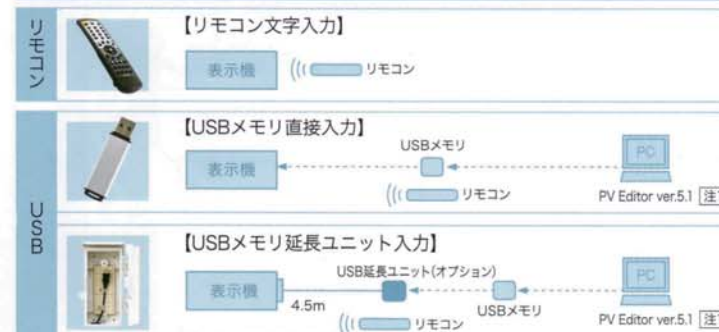

SQ4031BWW 両面
SQ4031BZW 片面

SQ4041BWW 両面
SQ4041BZW 片面

SQ4031B仕様

	SQ4031BWW(両面)	SQ4031BZW(片面)
パネル数	1文字×3段(タテヨコ切替可能)	
ドットフォントと表示文字数(リモコン・スマホ入力)	24×24ドットの場合 3文字表示 16×16ドットの場合 4.5文字表示 12×12ドットの場合 6文字2段表示	24×24ドットの場合 4文字表示 16×16ドットの場合 6文字表示 12×12ドットの場合 8文字2段表示
一文字サイズ	396×376mm(24×24ドットの場合)	
表示画面サイズ	表示部: 396×1128mm 飾り部含む: 417×1265mm	
表示色	表示部: SMDスーパーホワイトLED 飾り部: カラーRGB3in1LED、白色パワーLED	
外形寸法	1386×485×107mm 1386×485×77mm	
質量	17kg	14kg
電源	AC100V 50/60Hz	
定格消費電力	通常時 最大305W(平均122W)	最大158W(平均63W)
電力	エコモード時 最大166W(平均66W)	最大88W(平均35W)
動作温度範囲	-10℃~+40℃ 湿度90%RH以下	
入力装置	リモコンユニット(製品に付属) 架台: SS-SSTQ40 ブラケット: AS-S3K	
オプション	USB延長ユニット: SS-SUBQ40 ADSL屋外収納ボックス: SS-SMDDSL 無線LANユニット	

外観図(単位/mm)

SQ4041B仕様

	SQ4041BWW(両面)	SQ4041BZW(片面)
パネル数	1文字×4段(タテヨコ切替可能)	
ドットフォントと表示文字数(リモコン・スマホ入力)	24×24ドットの場合 4文字表示 16×16ドットの場合 6文字表示 12×12ドットの場合 8文字2段表示	24×24ドットの場合 4文字表示 16×16ドットの場合 6文字表示 12×12ドットの場合 8文字2段表示
一文字サイズ	396×376mm(24×24ドットの場合)	
表示画面サイズ	表示部: 396×1504mm 飾り部含む: 417×1863mm	
表示色	表示部: SMDスーパーホワイトLED 飾り部: カラーRGB3in1LED、白色パワーLED	
外形寸法	1990×510×96mm	
質量	29kg	23kg
電源	AC100V 50/60Hz	
定格消費電力	通常時 最大395W(平均158W)	最大205W(平均82W)
電力	エコモード時 最大210W(平均84W)	最大115W(平均46W)
動作温度範囲	-10℃~+40℃ 湿度90%RH以下	
入力装置	リモコンユニット(製品に付属) 架台: SS-SSTQ40	
オプション	USB延長ユニット: SS-SUBQ40 ADSL屋外収納ボックス: SS-SMDDSL 無線LANユニット	

外観図(単位/mm)

※・・・吸排気口及びUSBメモリ差込口につきふさがなくてください 製品の寸法には、ボルト・ビス等の突起物は含まれておりません。

運用方法

近接設置

遠隔設置

注1: パソコン (Windows8/7/Vista/Xp) 入力編集ソフト: 弊社PV Editor ver.5.1以降
注2: 無線LAN対応のパソコンまたは無線LANアダプタ(市販品)が必要となります。※画像はイメージ合成です。
注3: 複数台の表示機に接続する場合にはお問い合わせください。
注4: 製品本体に追加部品が必要となります。お問い合わせください。