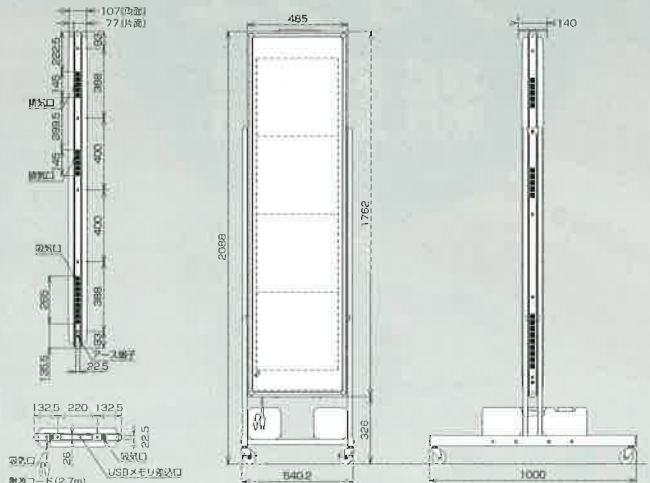

外観図 (単位/mm)

※吸排気口及びUSBメモリ挿込口にふさがらないでください。
製品の寸法には、ボルト・ビス等の突起物は含まれておりません。

運用方法 表示内容を入れ替える場合

リモコン	[リモコン文字入力]	SQ4041	光リモコン
	[USBメモリ直接入力]	SQ4041	USBメモリ → PV Editor Ver.4.0 [注1]
USB	[USBメモリ延長ユニット入力]	SQ4041	USB延長ユニット (オプション) → USBメモリ → PV Editor Ver.4.0 [注1]
	[スマホ入力 (タブレット・パソコン)]	SQ4041	スマートフォン → 無線LANユニット (オプション) → PV Editor Ver.4.0 [注1]
LAN	[無線LAN入力 (パソコン)]	SQ4041	無線LANユニット (オプション) → PV Editor Ver.4.0 [注1]
	[イーサネット通信 (LANケーブルで直結)]	SQ4041	クロスケーブル max:100m → PV Editor Ver.4.0 [注1]
インターネット	[インターネット通信]	SQ4041	インターネット網 → ADSL/光屋外収納ボックス (オプション) → PV Editor Ver.4.0 [注1]

注1: パソコン (Windows8/7/Vista/Xp) 入力編集ソフト: 弊社PV Editor Ver.4.0以降 注2: 無線対応のパソコンまたは無線LANアダプタ (市販品) が必要となります。 注3: 複数台の表示機に接続する場合にはお問い合わせください。 注4: 製品本体に追加部品が必要になります。お問い合わせください。